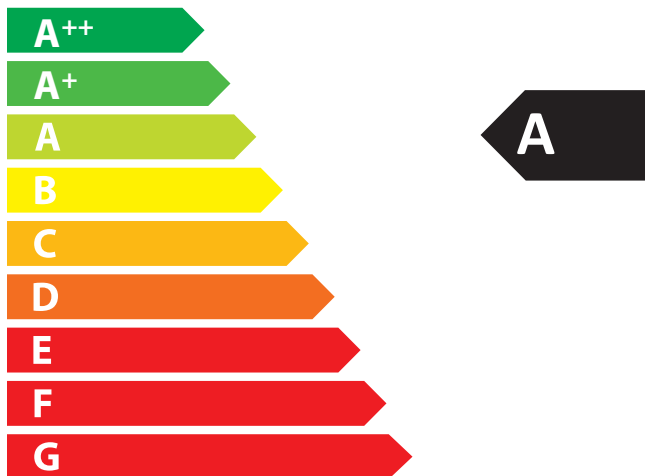

ENERG

енергия · ενεργεια

Y

IJA

IE

IA

wodtke

Rocky (KK80-12-5) air+