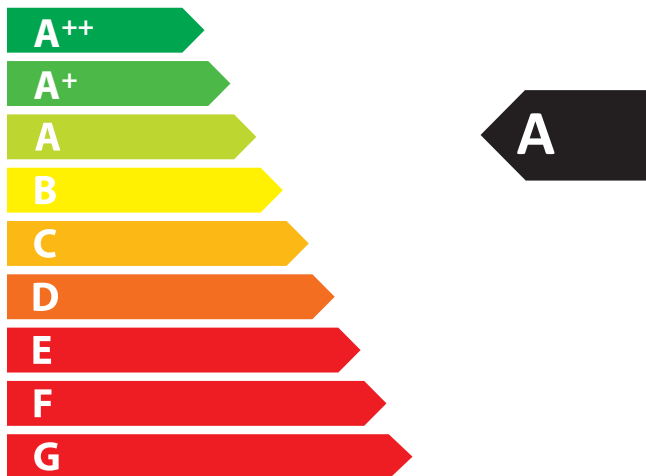

10,0

kW

ENERGIA · ЕНЕРГИЯ · ΕΝΕΡΓΕΙΑ · ENERGIJA · ENERGY · ENERGIE · ENERGI

2015/1186

ENERG

енергия · ενεργεια

wodtke

Lucky (K100A) air+