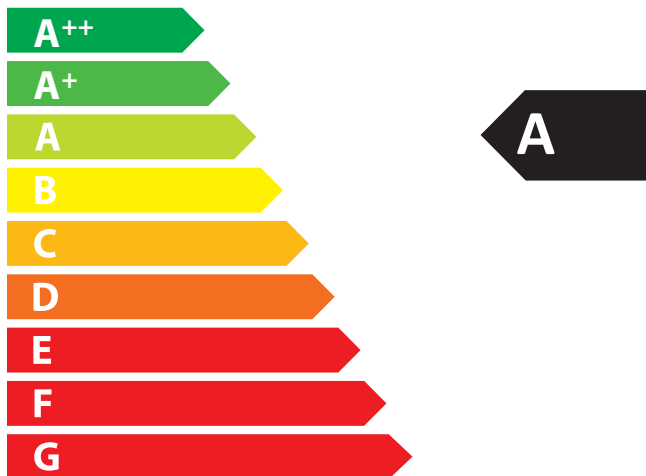

ENERGIA · ЕНЕРГИЯ · ΕΝΕΡΓΕΙΑ · ENERGIJA · ENERGY · ENERGIE · ENERGI

2015/1186

ENERG

енергия · ενεργεια

wodtke

Hot Box® (KK40) air+

7,0
kW

ENERGIA · ЕНЕРГИЯ · ΕΝΕΡΓΕΙΑ · ENERGIJA · ENERGY · ENERGIE · ENERGI