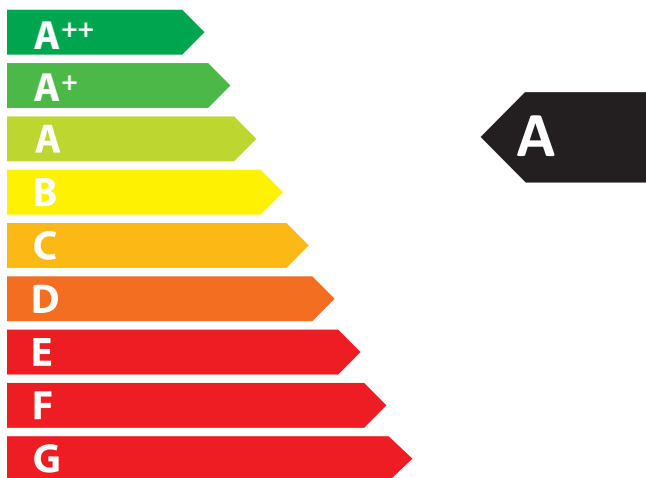

2015/1186

ENERG

енергия · ενεργεια

wodtke

New Look FS12 (KK61-1AU) air+

6,0
kW

ENERGIA · ЕНЕРГИЯ · ΕΝΕΡΓΕΙΑ · ENERGIJA · ENERGY · ENERGIE · ENERGI

2015/1186