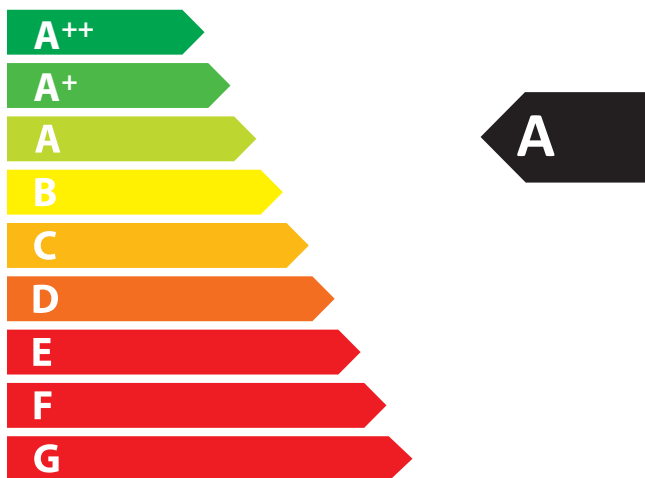

10,0

kW

ENERGIA · ЕНЕРГИЯ · ΕΝΕΡΓΕΙΑ · ENERGIJA · ENERGY · ENERGIE · ENERGI

2015/1186

ENERG

енергия · ενεργεια

wodtke

Lucky (K100A) air+