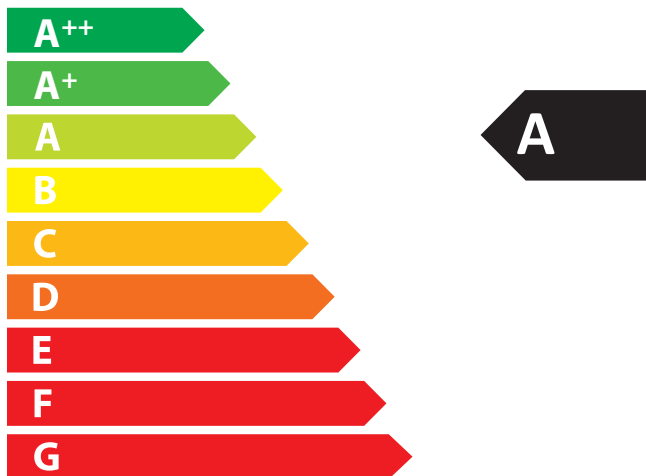

6,0
kW

ENERGIA · ЕНЕРГИЯ · ΕΝΕΡΓΕΙΑ · ENERGIJA · ENERGY · ENERGIE · ENERGI

2015/1186