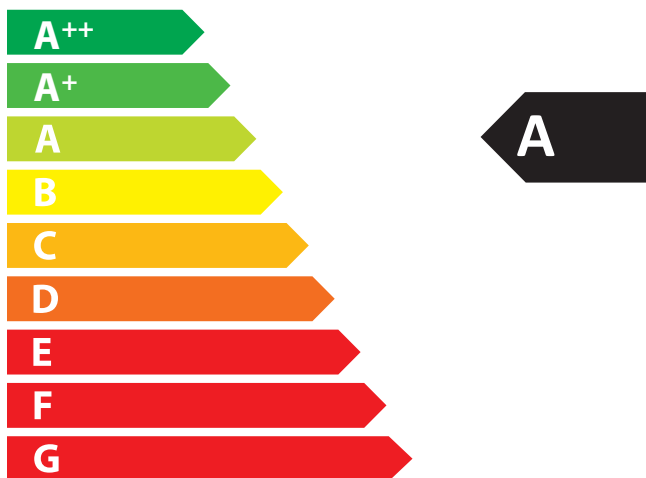

Cookie (H01) air+

7,0
kW

ENERGIA · ЕНЕРГИЯ · ΕΝΕΡΓΕΙΑ · ENERGIJA · ENERGY · ENERGIE · ENERGI

2015/1186

ENERG

енергия · ενεργεια

wodtke

Dance (KK99) air+