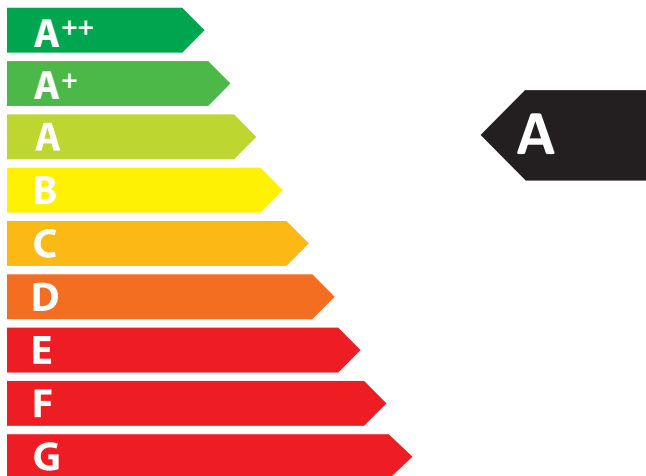

6,0
kW

ENERGIA · ЕНЕРГИЯ · ΕΝΕΡΓΕΙΑ · ENERGIJA · ENERGY · ENERGIE · ENERGI

2015/1186

ENERG

енергия · ενεργεια

wodtke

New Look F9 (KK61AU) air+

6,0
kW