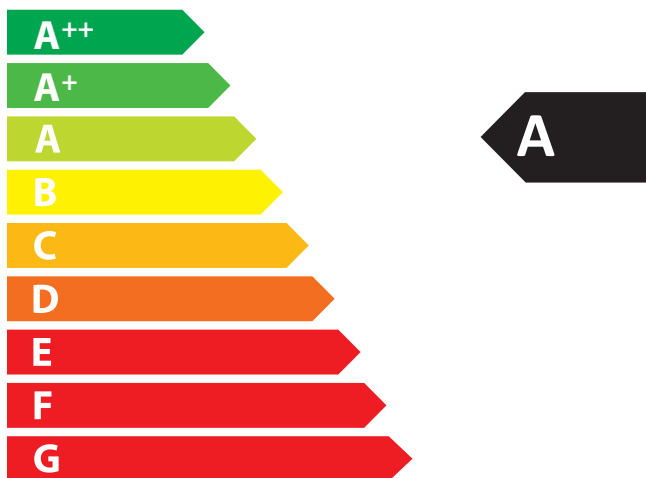

HiFire50 (K190A) air+

7,0
kW

ENERGIA · ЕНЕРГИЯ · ΕΝΕΡΓΕΙΑ · ENERGIJA · ENERGY · ENERGIE · ENERGI

2015/1186

ENERG
енергия · ενεργεια

wodtke

Holiday (K110A) air+
mit HCF®01

6,0
kW