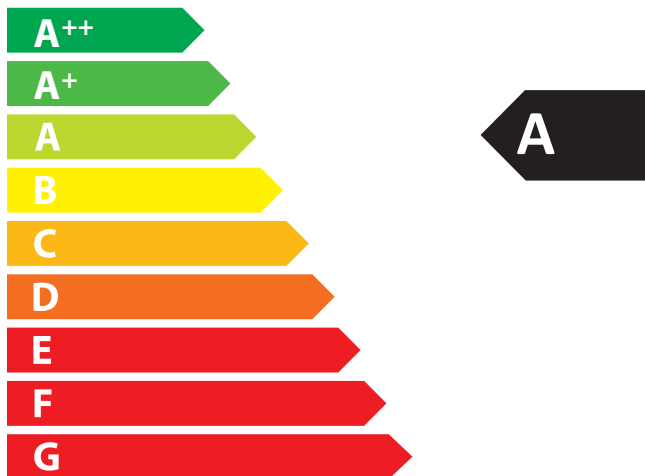

7,0
kW

ENERGIA · ЕНЕРГИЯ · ΕΝΕΡΓΕΙΑ · ENERGIJA · ENERGY · ENERGIE · ENERGI

2015/1186