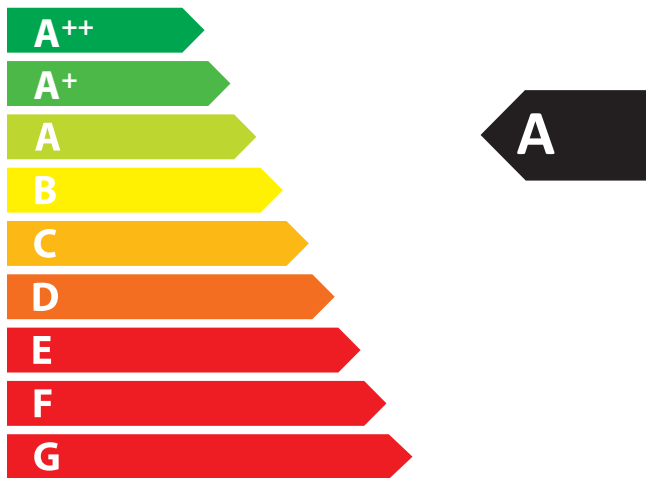

6,0
kW

ENERGIA · ЕНЕРГИЯ · ΕΝΕΡΓΕΙΑ · ENERGIJA · ENERGY · ENERGIE · ENERGI

2015/1186