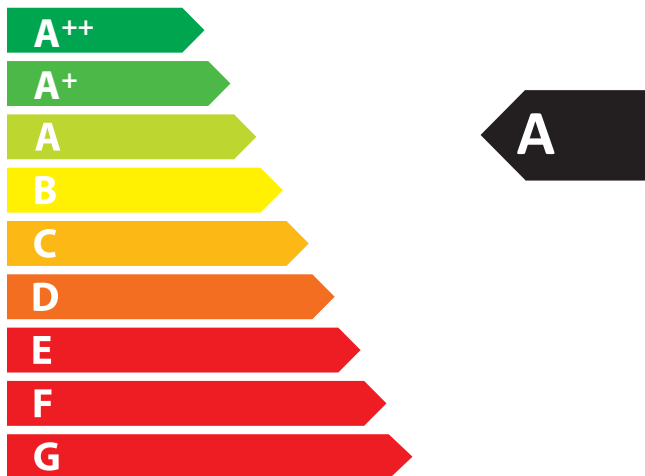

Casa (K200A) air+

6,0
kW

ENERGIA · ЕНЕРГИЯ · ΕΝΕΡΓΕΙΑ · ENERGIJA · ENERGY · ENERGIE · ENERGI

2015/1186

ENERG

енергия · ενεργεια

wodtke

Centro (K120A) air+